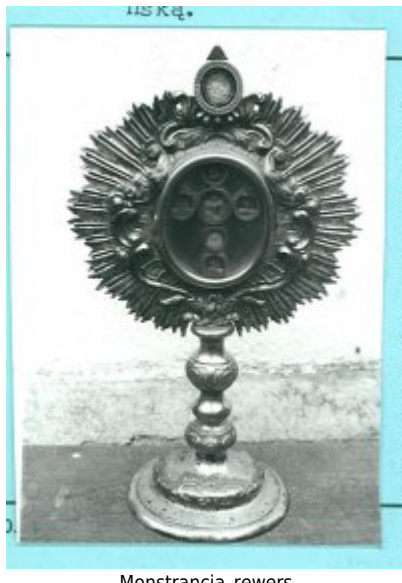

Monstrancja rewers