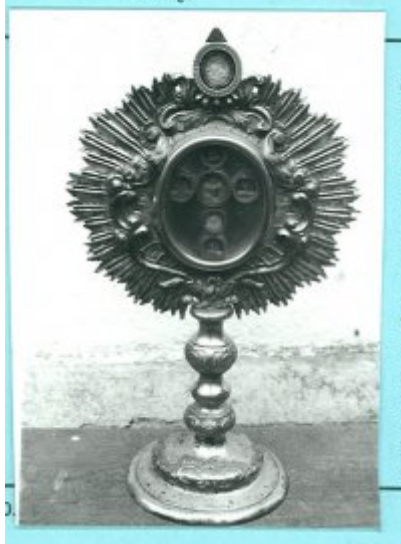

Monstrancja

Monstrancja rewers